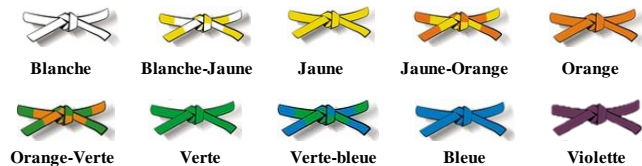

PASSAGE DE GRADES

BENJ - MIN - CAD - JUN - SEN

NOM :

PRENOM :

Dojo : Année de naiss. :

Ceinture actuelle (à entourer)

JURY

Rattrapage

Nouvelle ceinture :
.....

01 CHUTES

- Démonstration libre avec chutes arrière, avant et latérale (droite & gauche)
(chute relevée à partir de la ceinture orange)

02 CULTURE JUDO

- Origine du Judo et son code moral
- Vocabulaire japonais/français
- Arbitrage (valeurs, gestes, termes...)

03 NE-WAZA (sol)

- Démonstration libre 1'00 à 1'30
- Connaissance techniques

04 TASHI-WAZA (debout)

- Démonstration libre 1'00 à 1'30
- Connaissance techniques

05 NAGE NO KATA

- Pour la ceinture bleue : la première série
- Pour la ceinture marron : les 2 premières séries