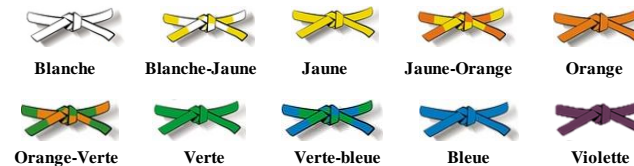

PASSAGE DE GRADES

BENJ - MIN - CAD - JUN - SEN

NOM : .....

PRENOM : .....

Dojo : ..... Année de naiss. : .....

Ceinture actuelle (à entourer)